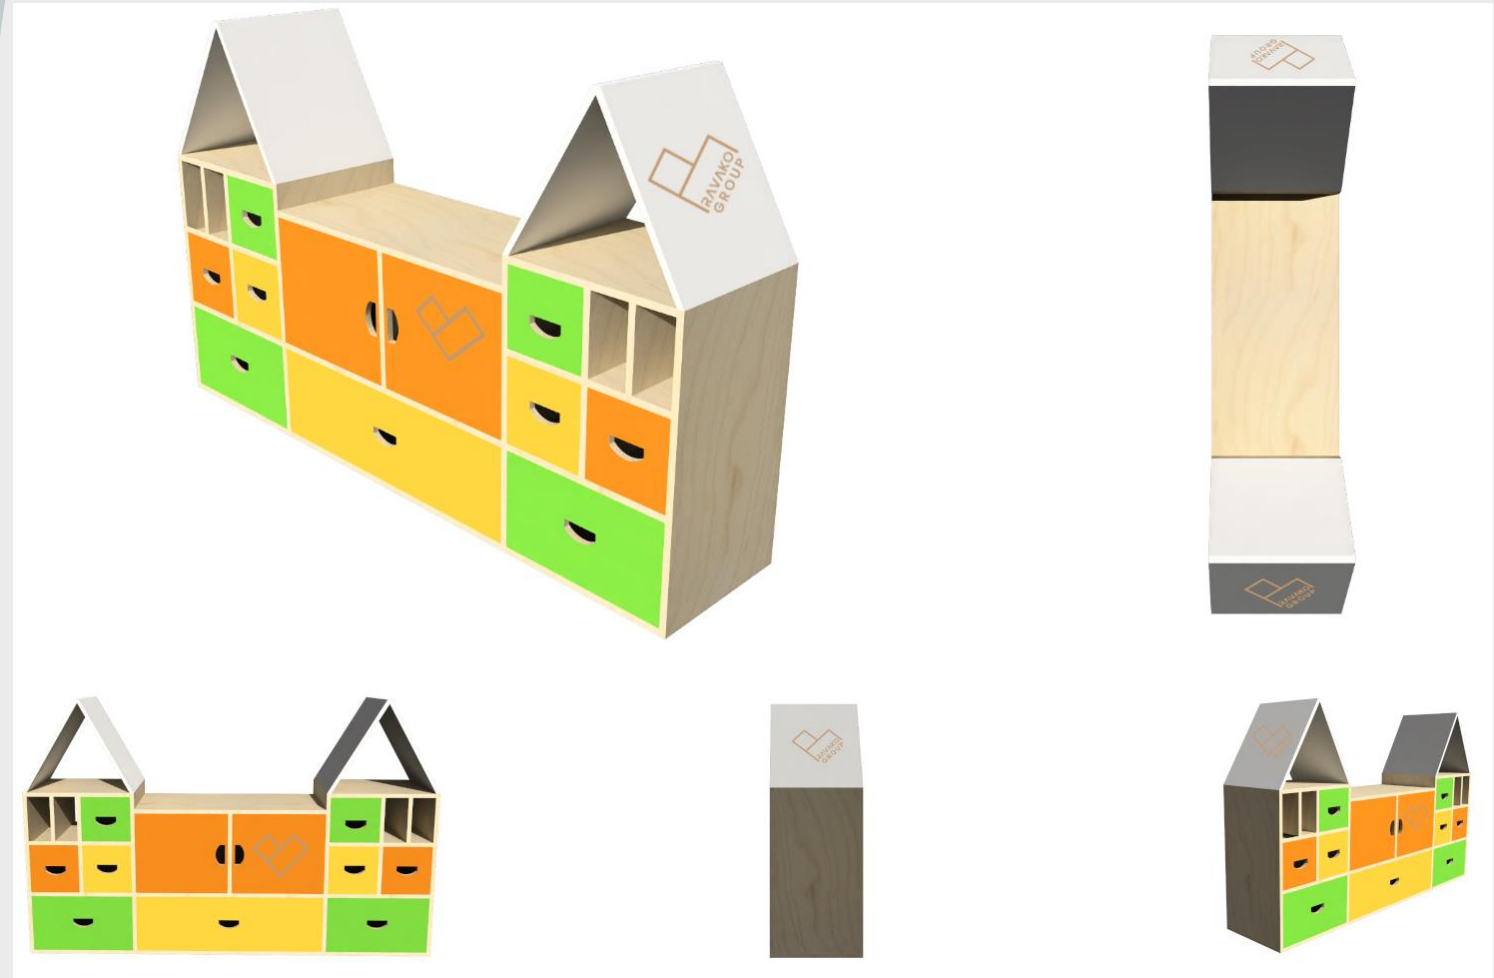

## Zestaw: Castel

Представяны zestaw jest propozycją połączeniem funkcjonalności z ciekawymi akcentami kolorystyki i bajkowości.

Elementy zamknięte : 2ie szafki, 3 szuflady prostokąt, 6 szuflad w kwadracie.

Elementy otwarte to 4 półki książkowe plus 2ie przestrzenie nad daszkami.

Skład zestawu :  
Wymiary są przykładowe

Mebel [2000x400x1250]

Użyty materiał : płyta meblowa wysokiej jakości ( kolor ),  
płyta mdf.